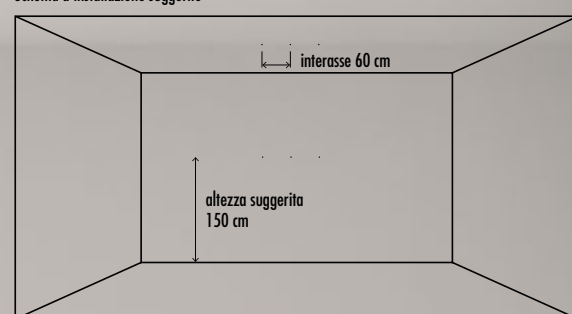

#PRANZO

Schema d'installazione suggerito

AMBIENTE

Sala da pranzo

APPLICAZIONI

Una serie di punti di alimentazione, disposti a formare un asse a parete o a soffitto, alimentano i corpi illuminanti Antares, che regalano una piacevole luce diffusa nella sala da pranzo, illuminando i momenti conviviali della giornata, dalla colazione alla cena. Il tuo asse di pannelli K-Wireless ti permetterà di riconfigurare nel tempo l'illuminazione della stanza in maniera semplice ed immediata

PANNELLI K-WIRELESS

Prevedere l'installazione di 6 o più pannelli K-Wireless Basic per formare un asse a parete o a soffitto

PRODOTTI CORRELATI

3 Lampade Antares

Tutti gli accessori sono disponibili e ordinabili presso il tuo rivenditore di zona ([lym.it](http://lym.it)) o su [store.lym.it](http://store.lym.it)