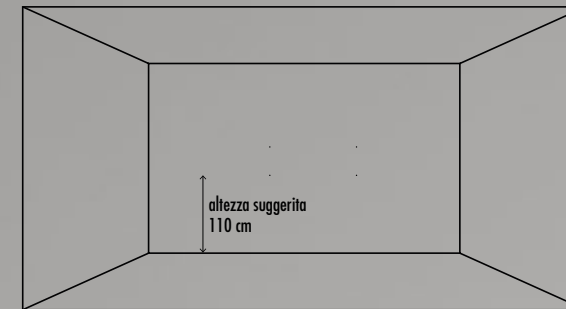

# #BAGNO

Schema d'installazione suggerito

AMBIENTE

Bagno

APPLICAZIONI

4 o più pannelli K-Wireless Basic disposti a parete o soffitto creano un ambiente rilassante ma allo stesso tempo funzionale. Per un'illuminazione ottimale sposta le tue lampade vicino alla vasca da bagno o allo specchio e posiziona Strepito, il nuovo speaker audio, per un'atmosfera unica

PANNELLI K-WIRELESS

Suggerito l'impiego di 4 o più pannelli K-Wireless Basic

PRODOTTI CORRELATI

4 Lampade Shaula