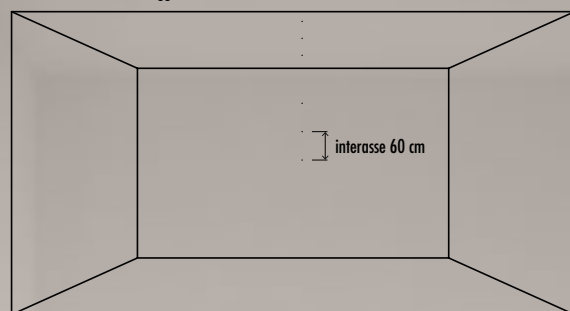

#QUOTIDIANITÀ DIVERSE

Schema d'installazione suggerito

AMBIENTE

Zona giorno

APPLICAZIONI

Una soluzione alla continua rimodulazione del living. Spazi che cambiano, tavoli che si allungano, vite che evolvono. Come risponde la luce? Adattandosi flessibilmente alle nostre esigenze. Crea un asse di K-Wireless lungo il centro del soffitto e riconfigura la luce in ogni momento