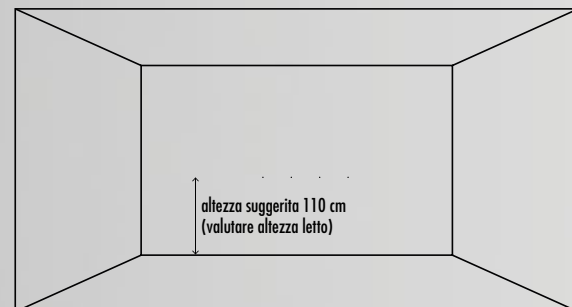

#BUONANOTTE DUE

Schema d'installazione suggerito

AMBIENTE

Camera da letto

APPLICAZIONI

1 binario wireless nella parete del retro-letto per tutte le esigenze della notte. Energia in bassissima tensione accompagna relax e sonno, mentre ricarica i nostri smartphone e fornisce riconfigurabilità nella luce da lettura