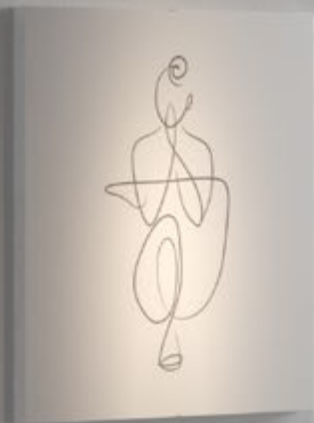

#INQUADRARE

Schema d'installazione suggerito

AMBIENTE

Spazio espositivo, museo

APPLICAZIONI

1 asse di punti disposto a parete e soffitto rende lo spazio espositivo versatile ad ogni esigenza. Scegli la lampada più adatta ad illuminare un dipinto o una scultura, Vega e Halley esalteranno qualsiasi opera d'arte