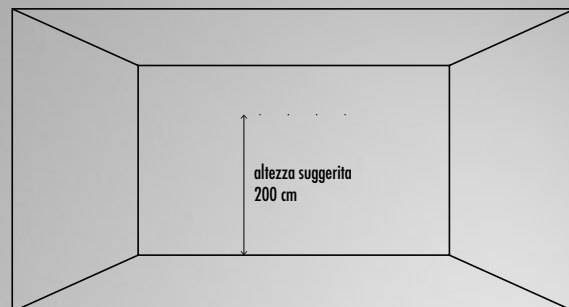

#INQUADRARE

Schema d'installazione suggerito

AMBIENTE

Spazio espositivo, museo

APPLICAZIONI

1 asse di punti disposto a parete e soffitto rende lo spazio espositivo versatile ad ogni esigenza. Scegli la lampada più adatta ad illuminare un dipinto o una scultura, Vega e Halley esalteranno qualsiasi opera d'arte

PANNELLI K-WIRELESS

Definire il numero di pannelli K-Wireless secondo la lunghezza dell'area designata all'esposizione

PRODOTTI CORRELATI

Lampade Halley secondo il bisogno

Tutti gli accessori sono disponibili e ordinabili presso il tuo rivenditore di zona (lym.it) o su store.lym.it